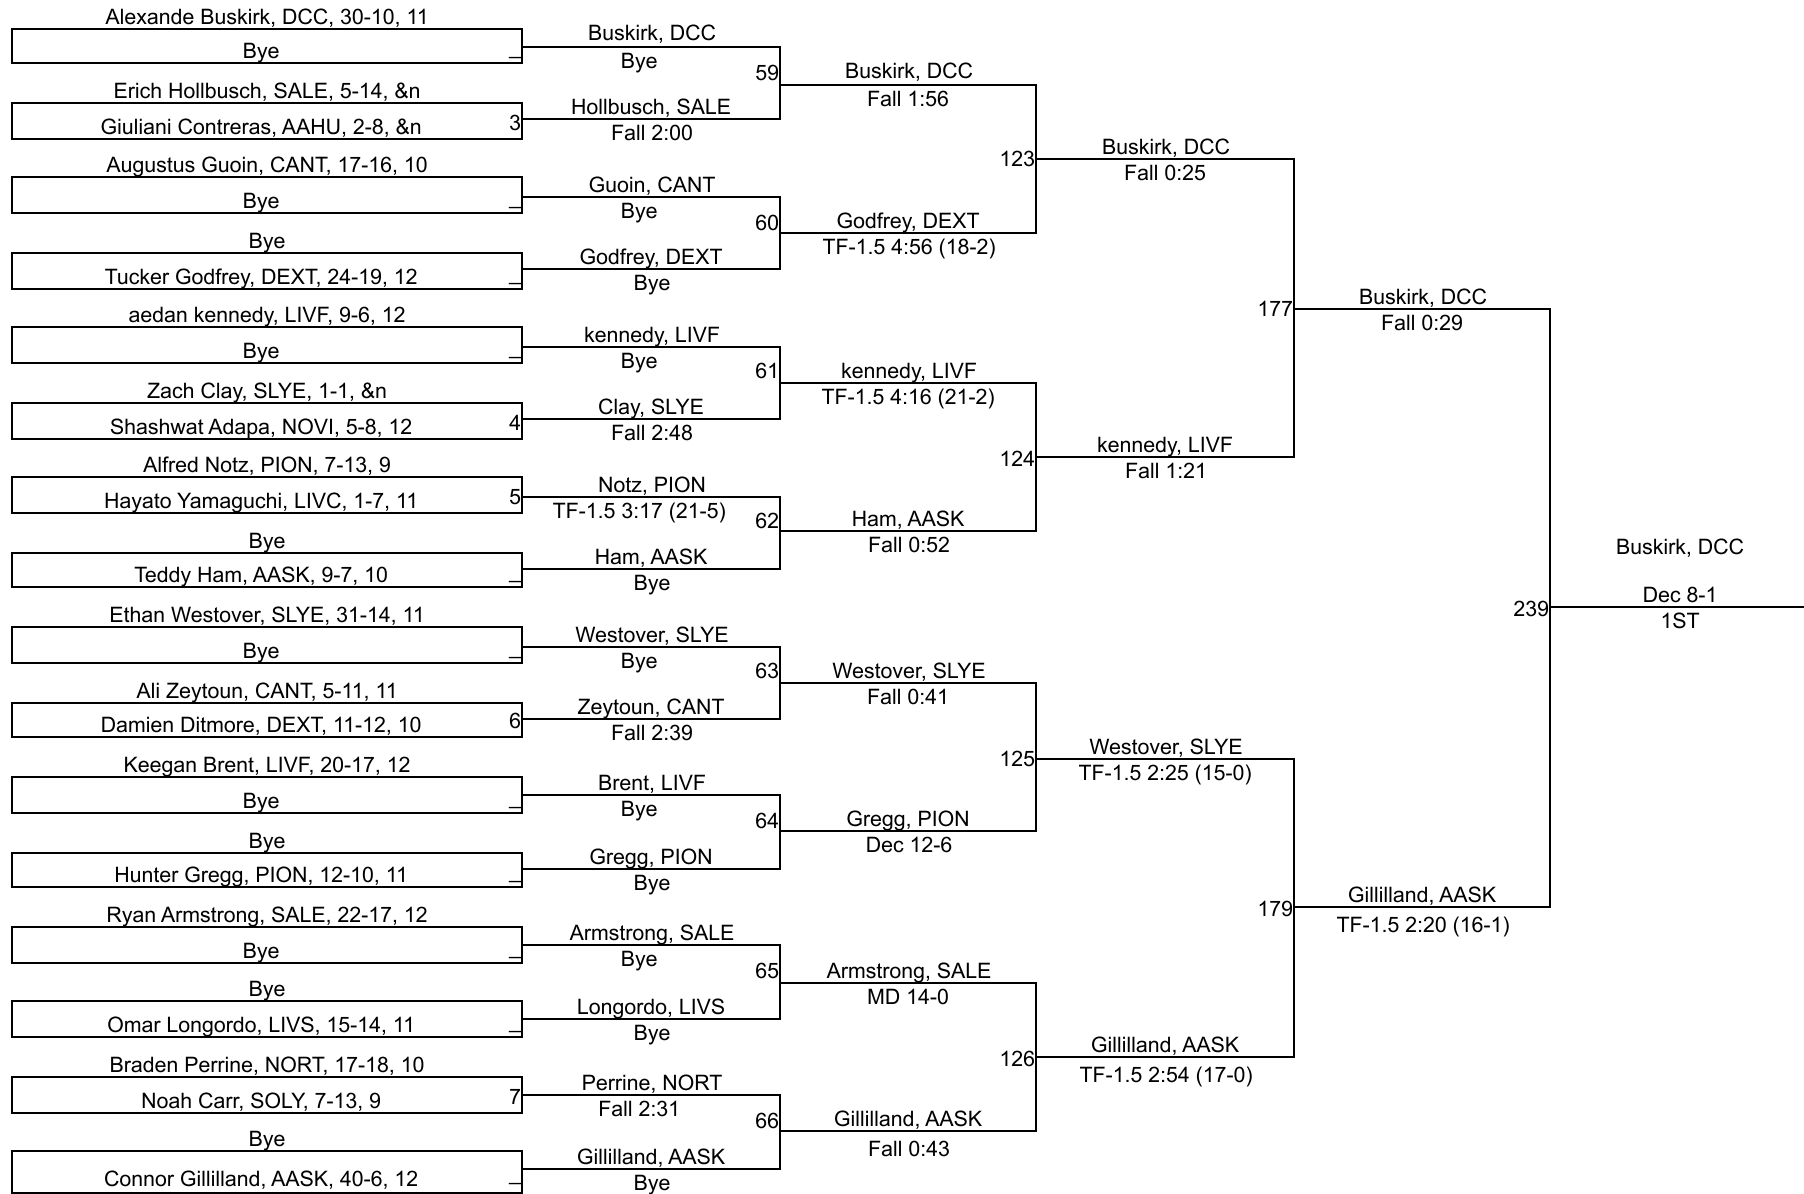

MHSAA District 5-1

150