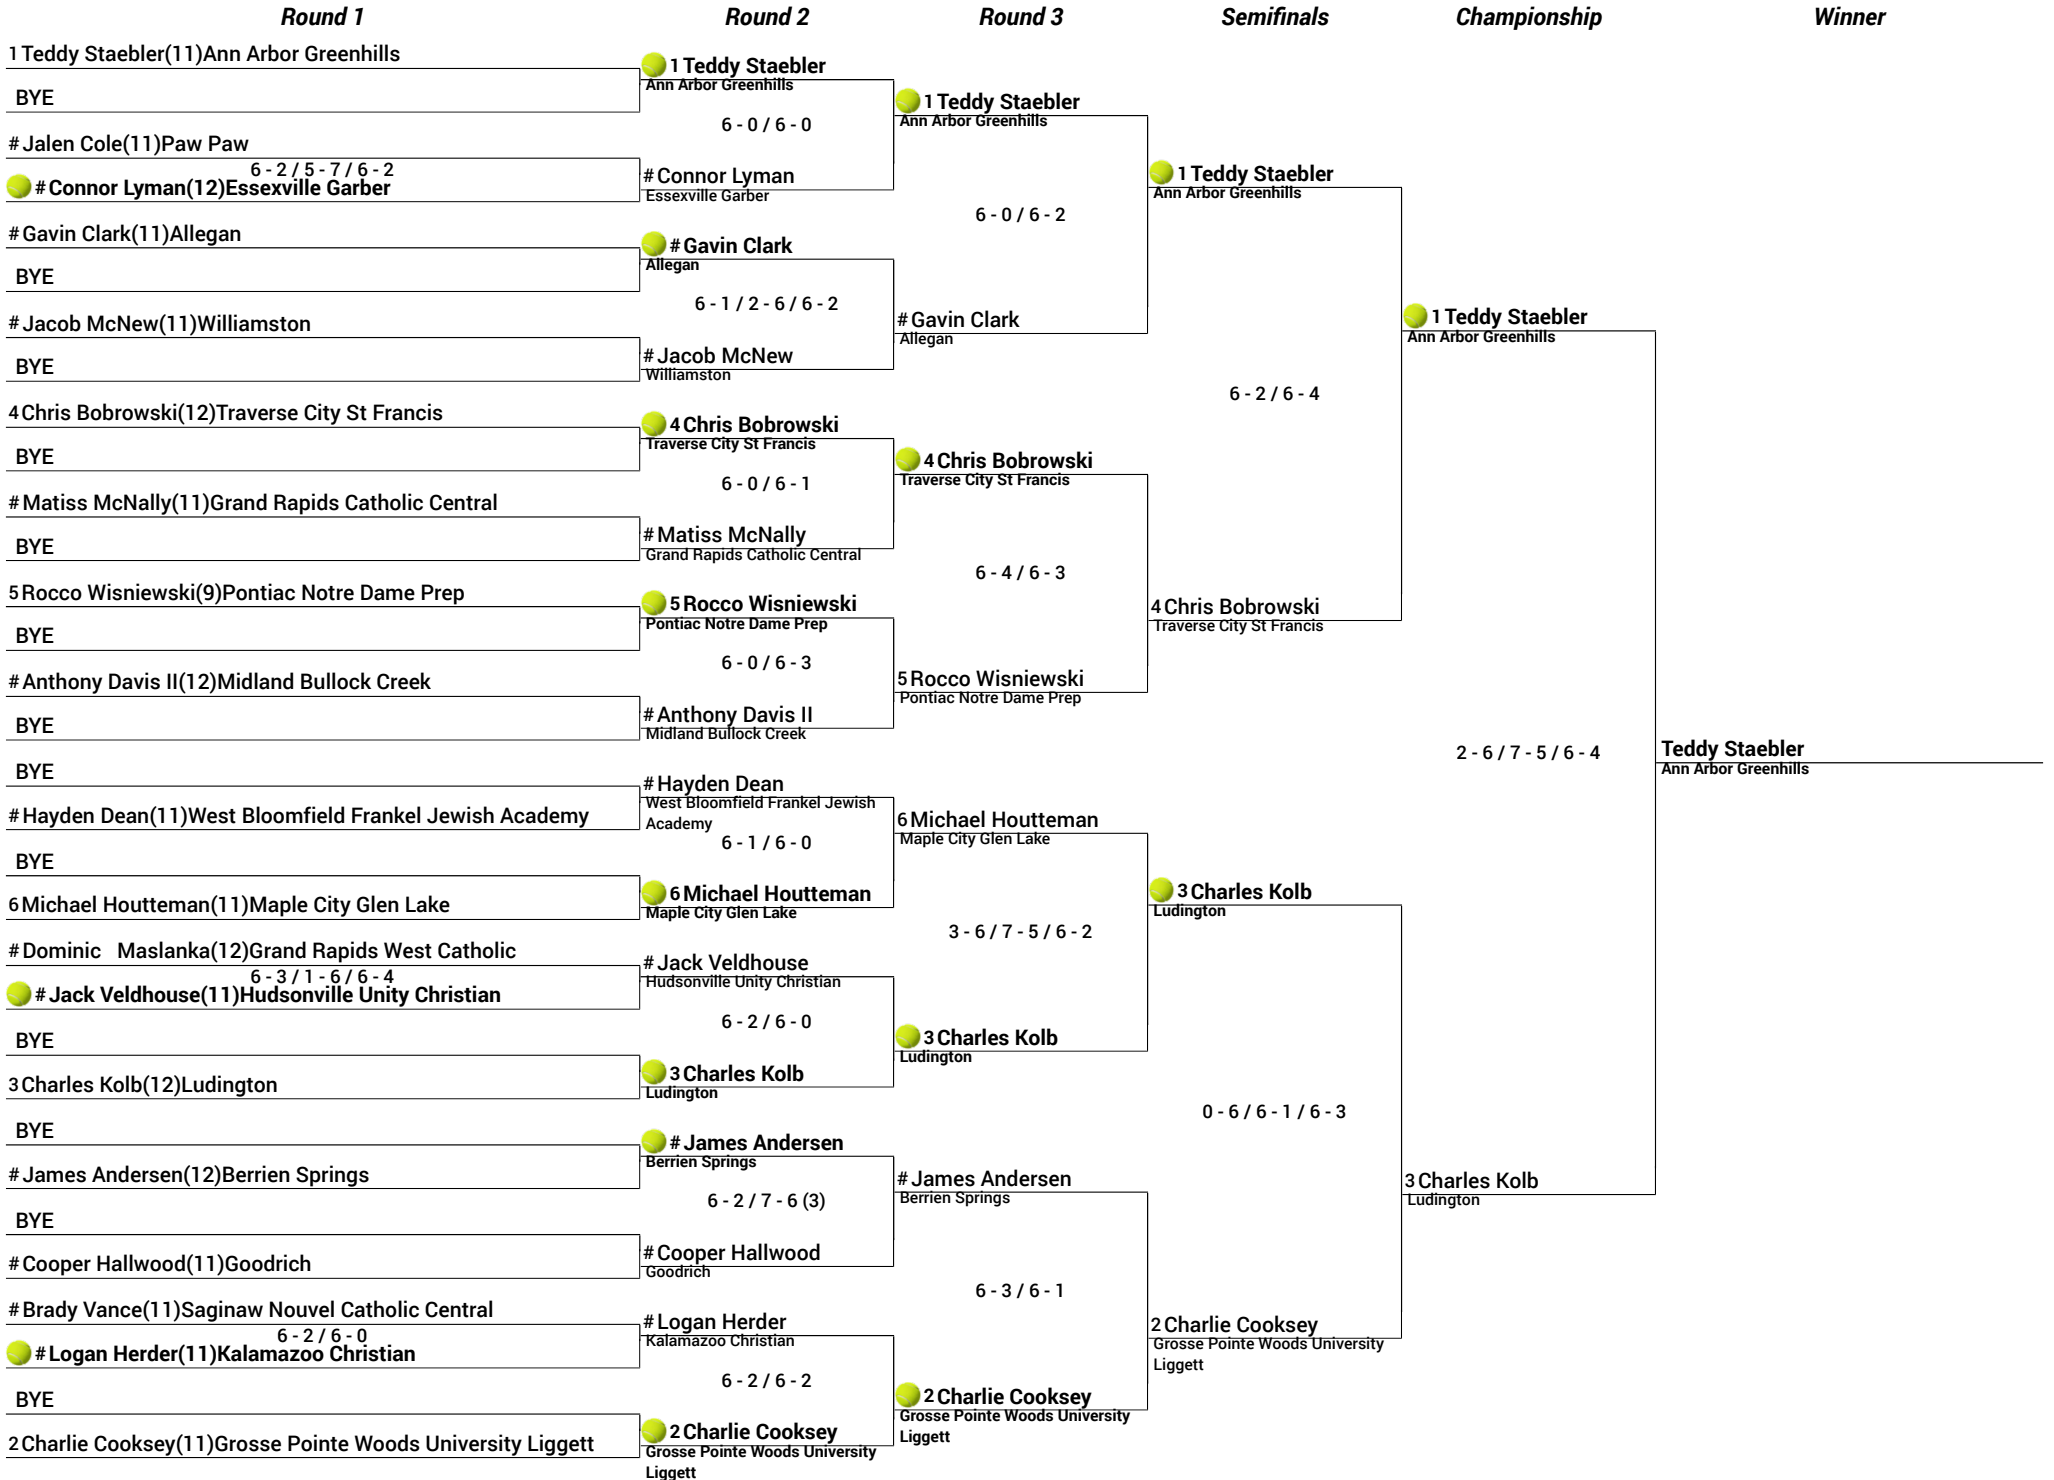

Ann Arbor Greenhills

1 Sebastian Courtright

Grosse Pointe Woods University Liggett

Sebastian Courtright

Grosse Pointe Woods University Liggett

2 Kabir Rajendra

Ann Arbor Greenhills

Round 1