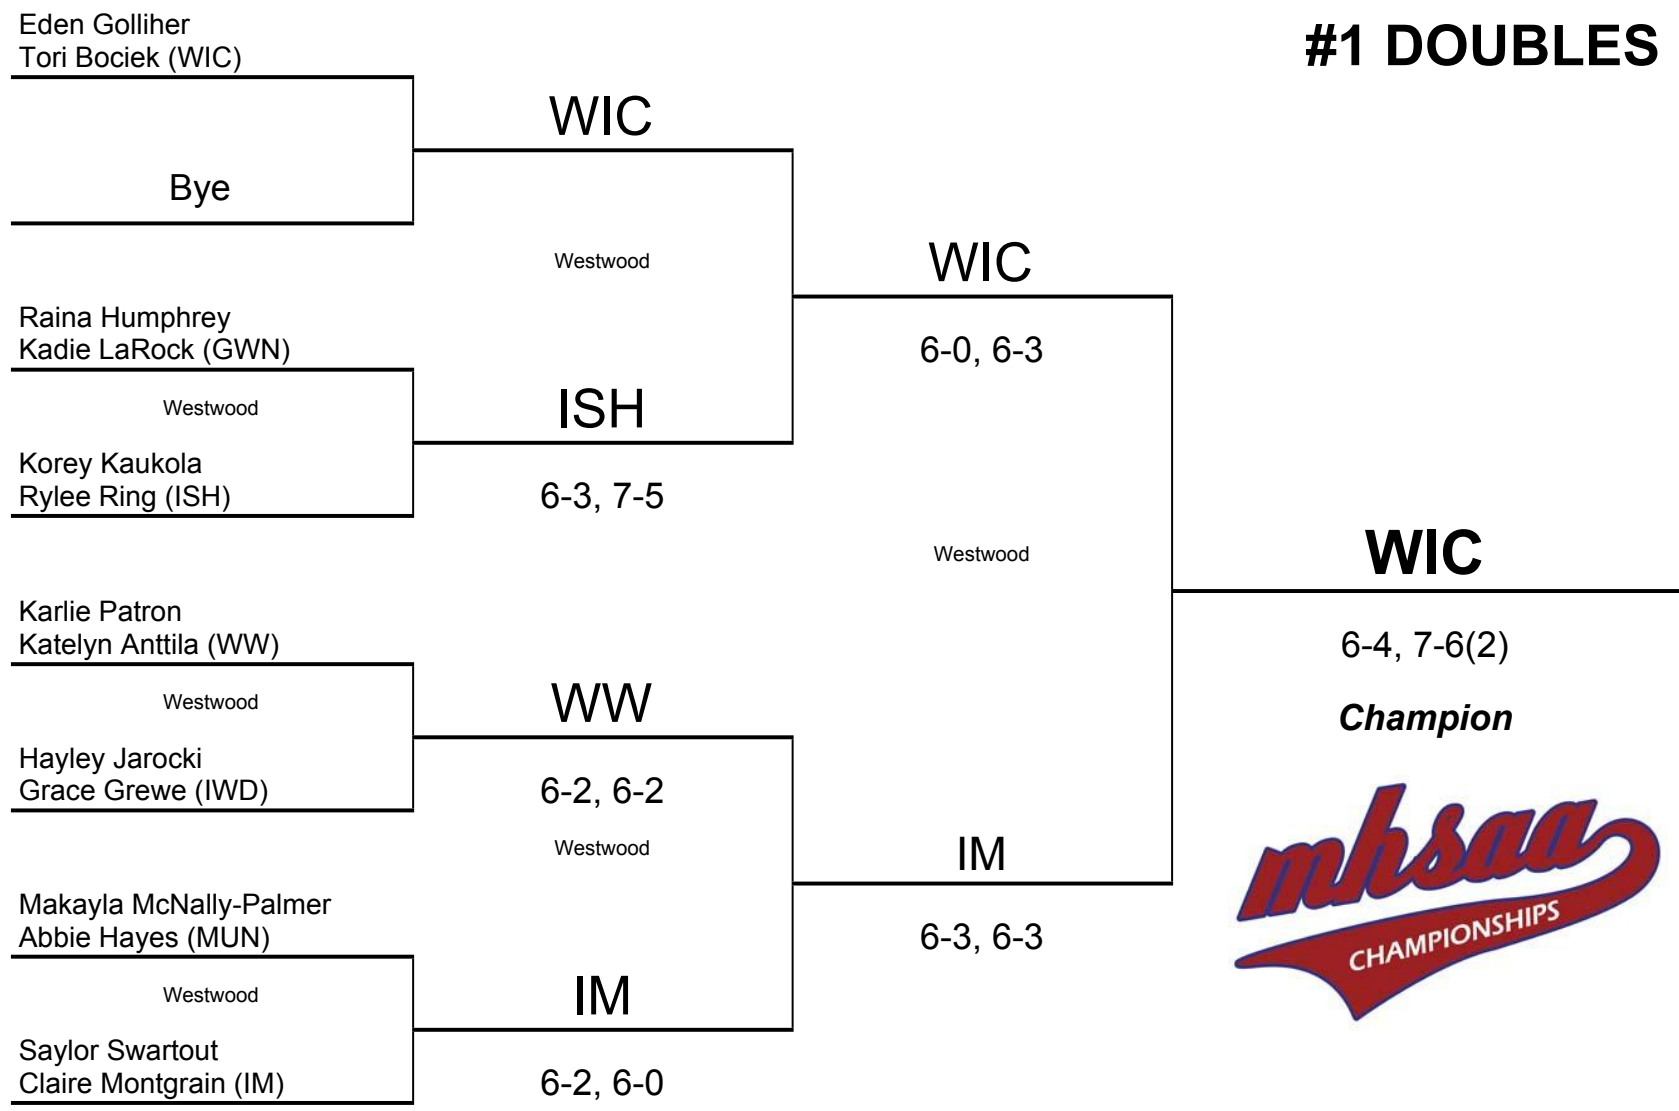

#1 DOUBLES

GWN	IM	IWD	ISH	MUN	WIC	WW
0	2	0	1	0	3	1