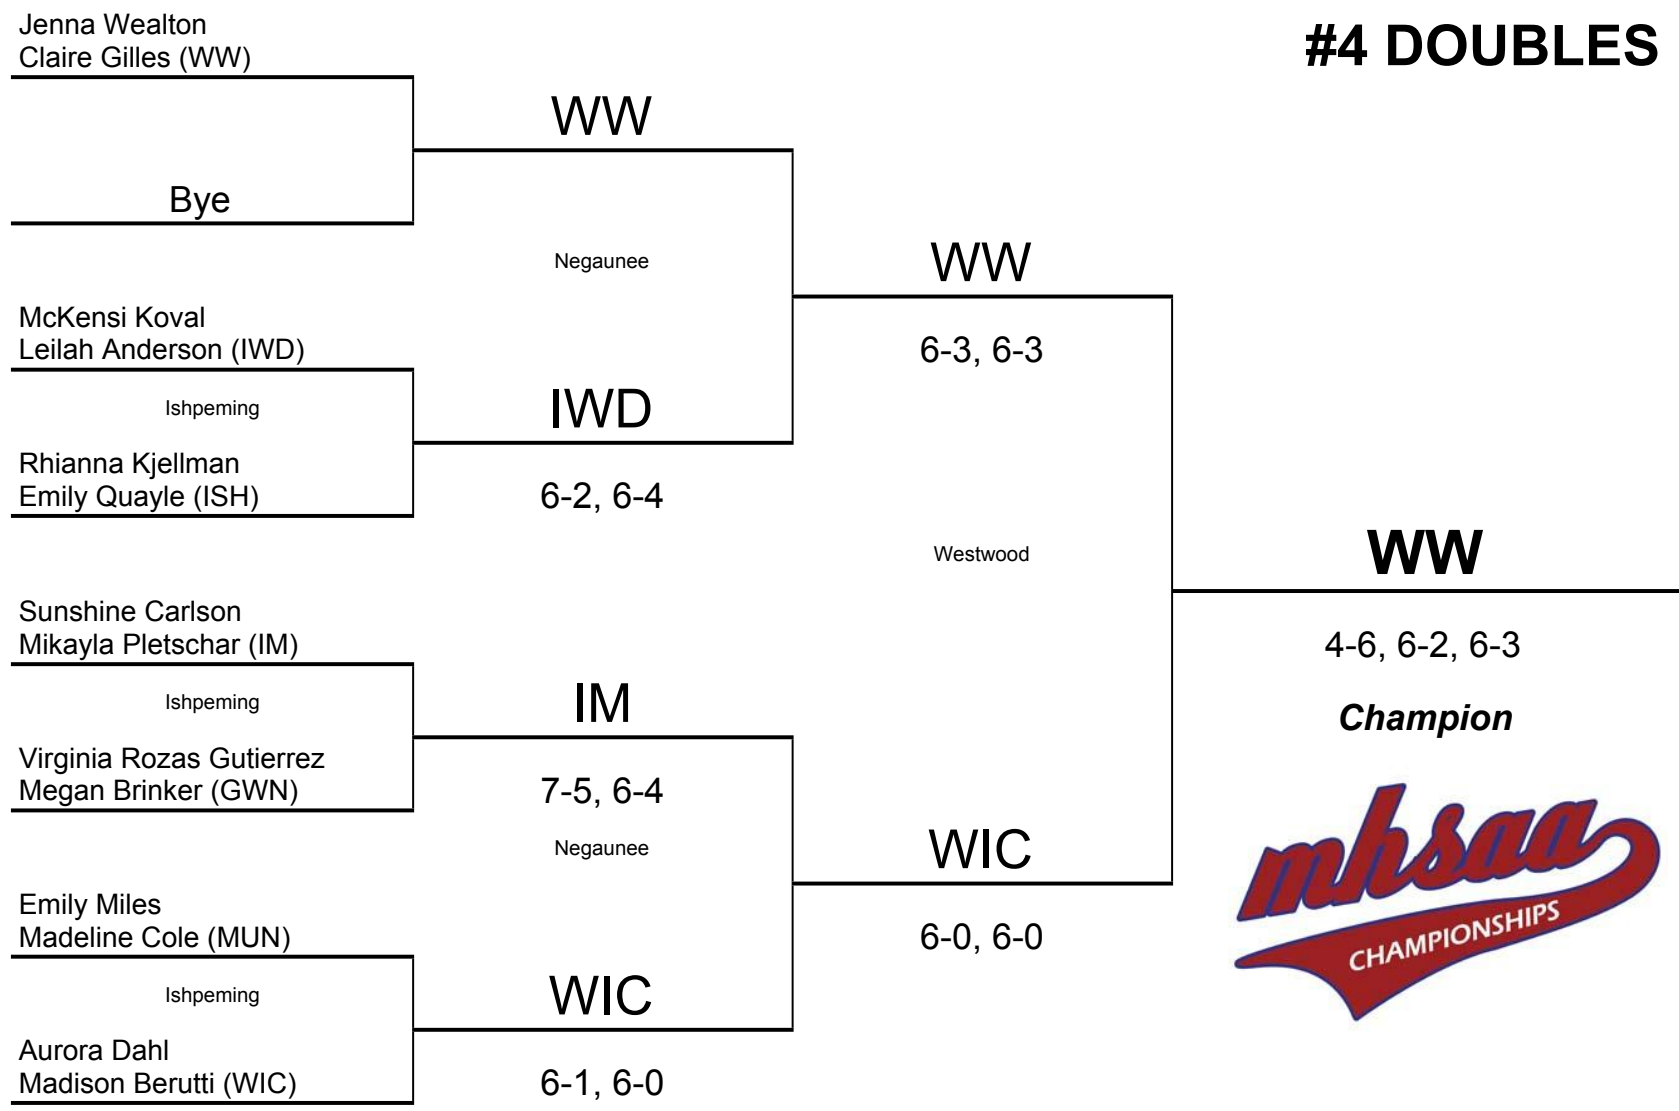

#4 DOUBLES

GWN	IM	IWD	ISH	MUN	WIC	WW
0	1	1	0	0	2	3