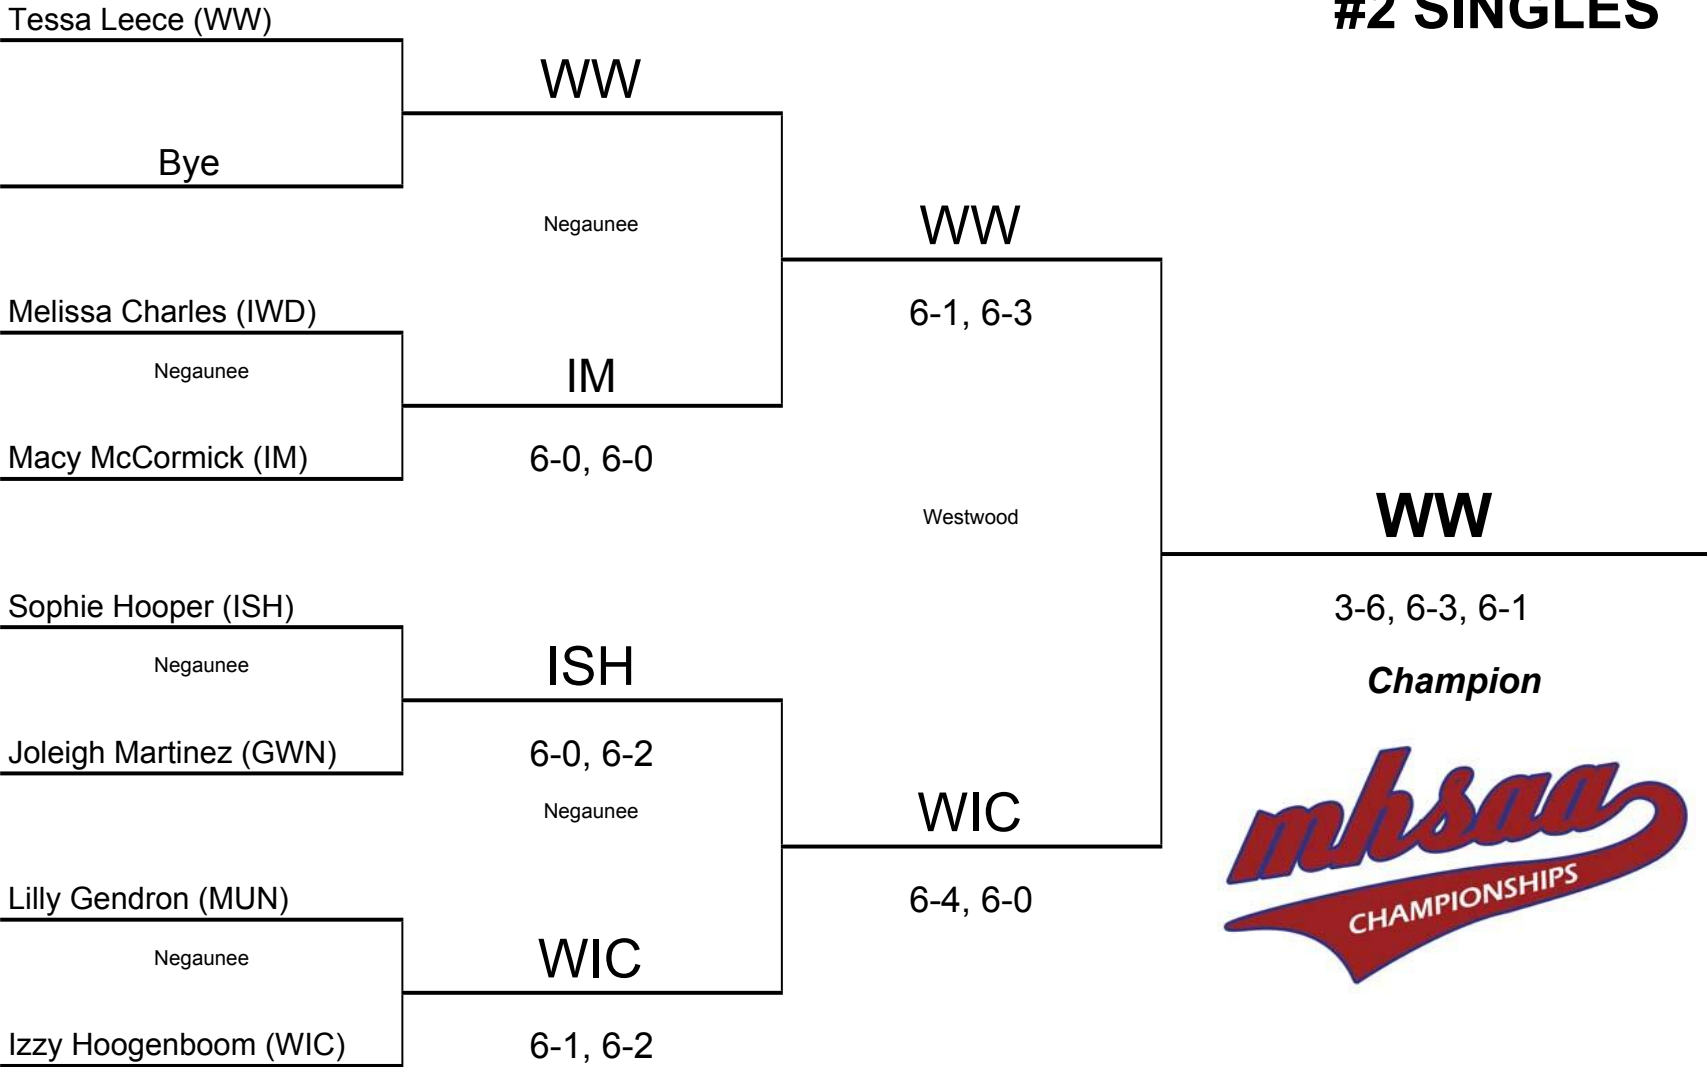

#2 SINGLES

GWN	IM	IWD	ISH	MUN	WIC	WW
0	1	0	1	0	2	3