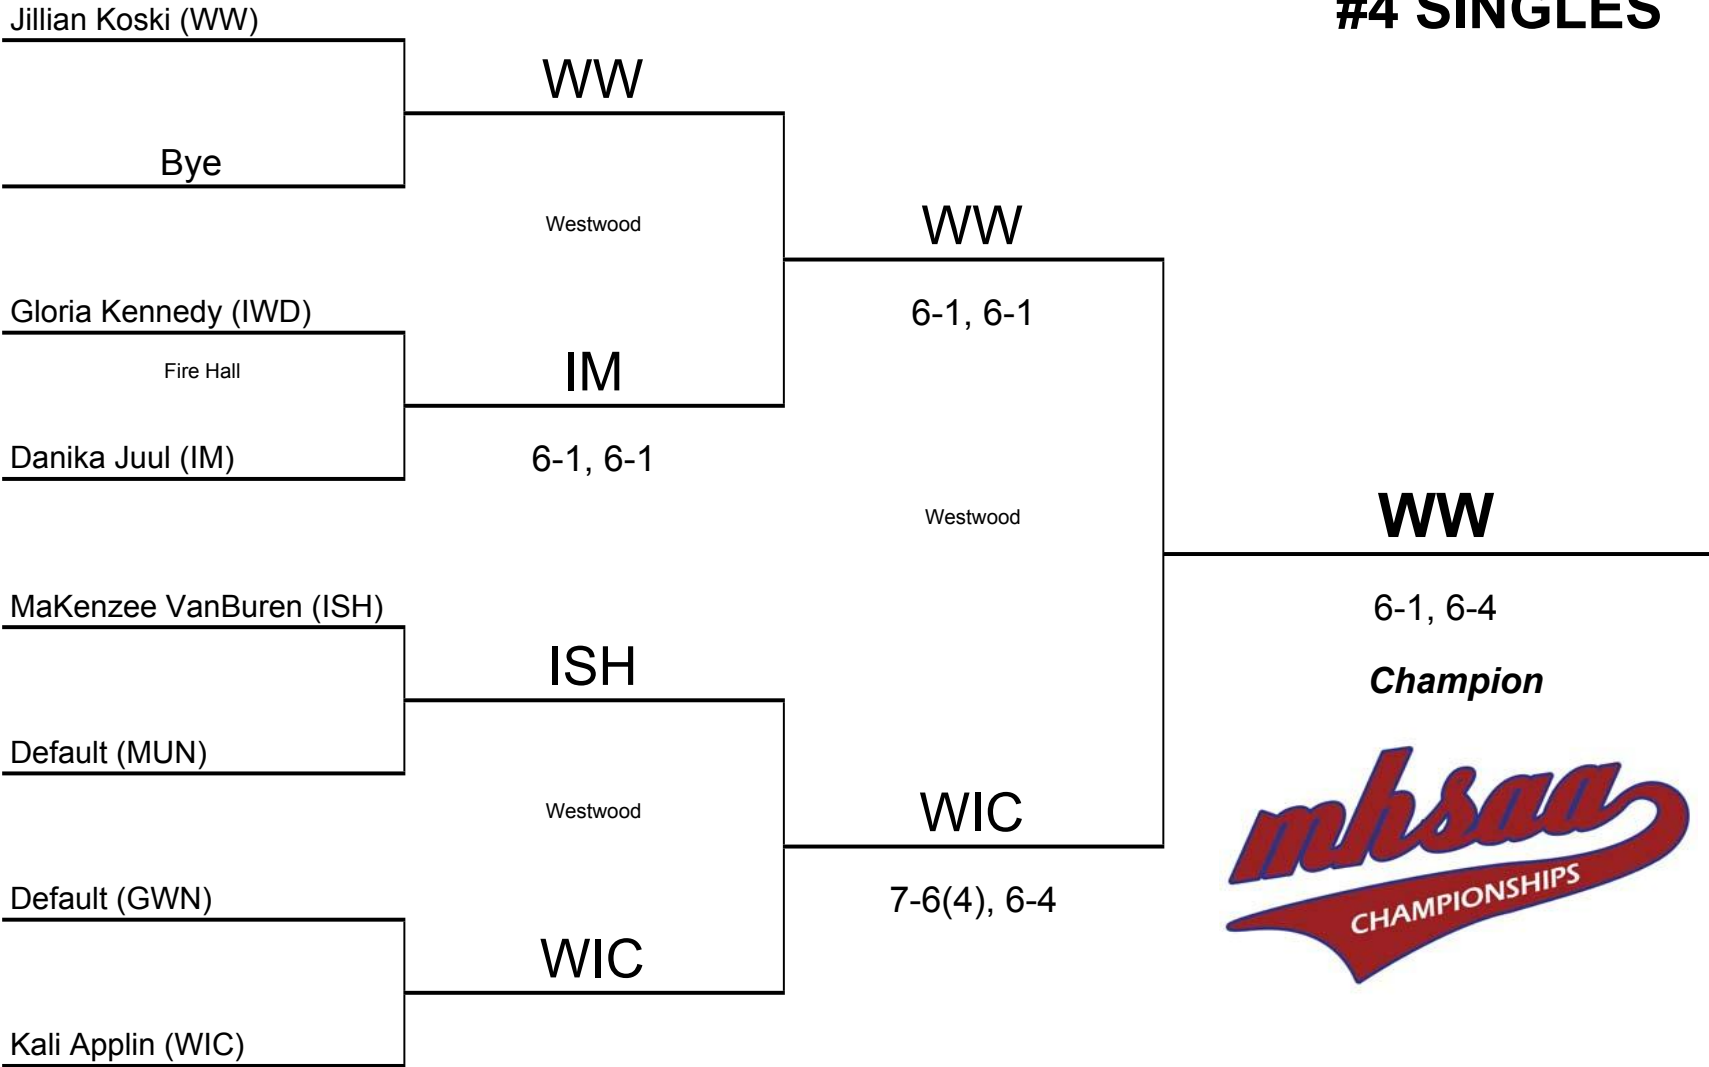

#4 SINGLES

GWN	IM	IWD	ISH	MUN	WIC	WW
0	1	0	1	0	2	3